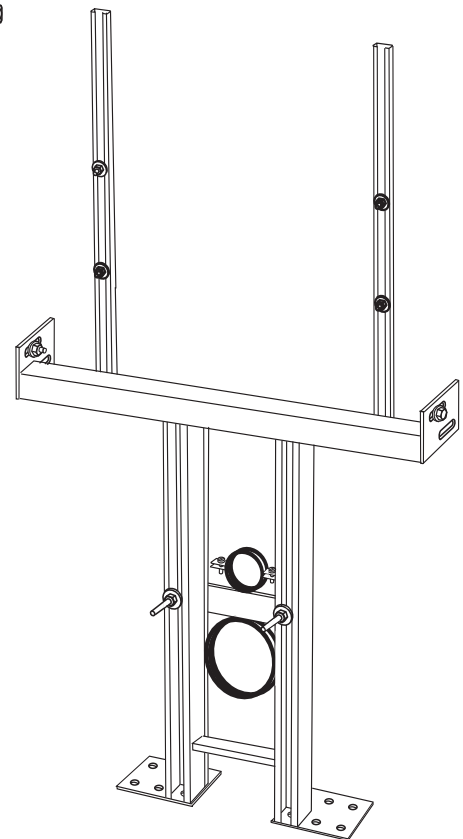

# Sanitär - Systeme für Trockenausbau

Bestell-  
nummer:

0.10.00

intrasan® WC-Universal-  
Tragständer mit Spülkasten-  
halterung und Befestigungs-  
teile für Spülrohr und Abfluß  
und Gewindebolzen für WC-  
Befestigung