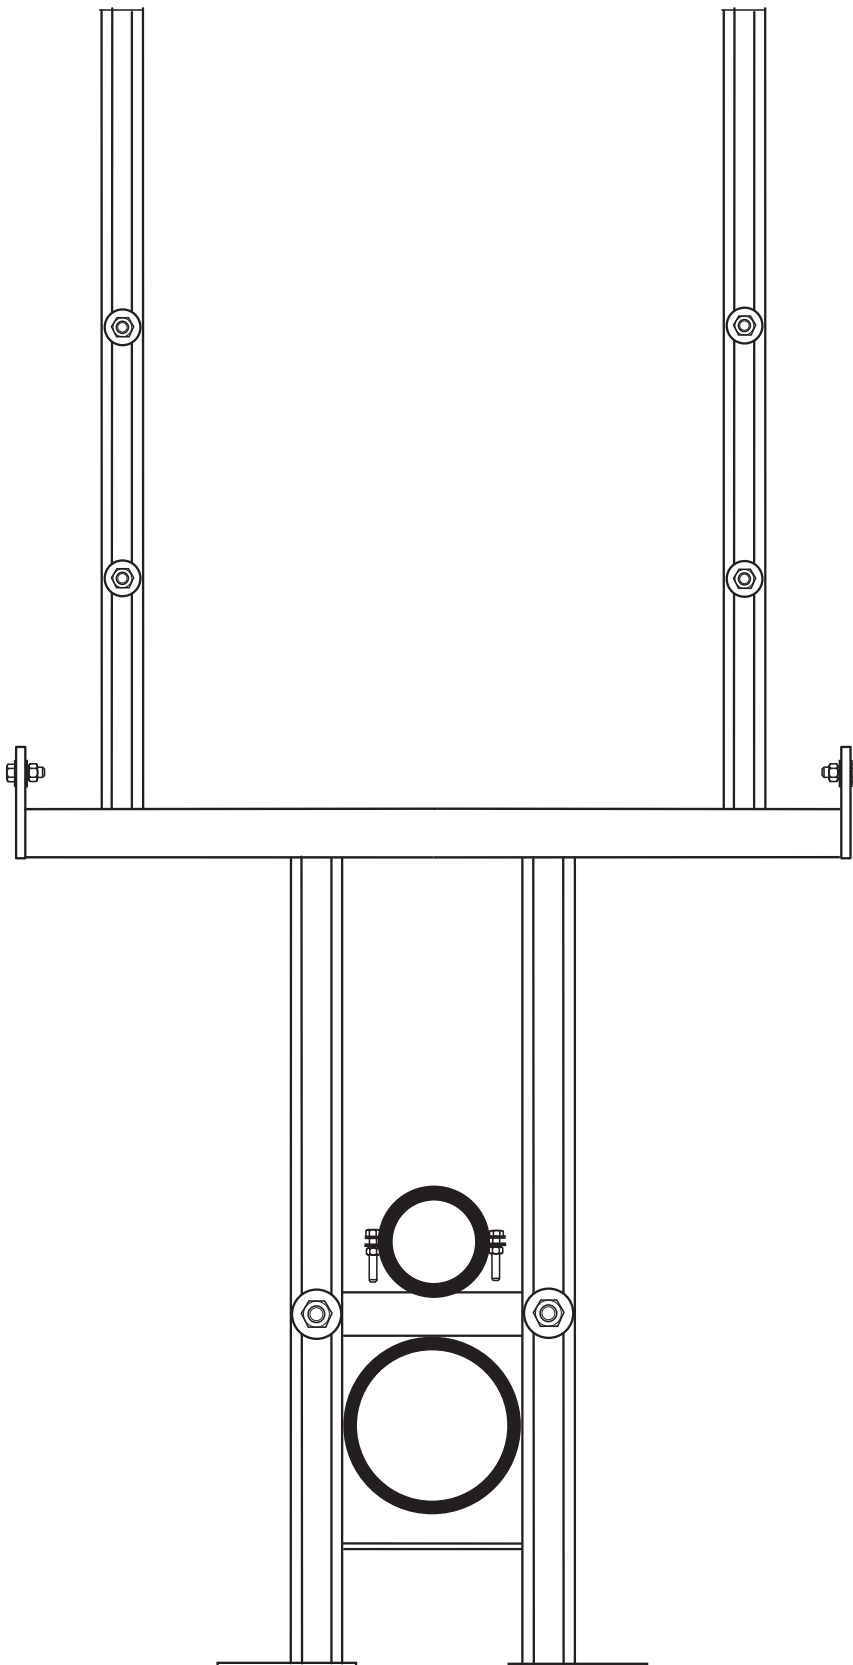

# Sanitär - Systeme für Trockenausbau

Bestell-  
nummer:

0.10.00

intrasan® WC-Universal-  
Tragständer mit Spülkasten-  
halterung und Befestigungs-  
teile für Spülrohr und Abfluß  
und Gewindebolzen für WC-  
Befestigung