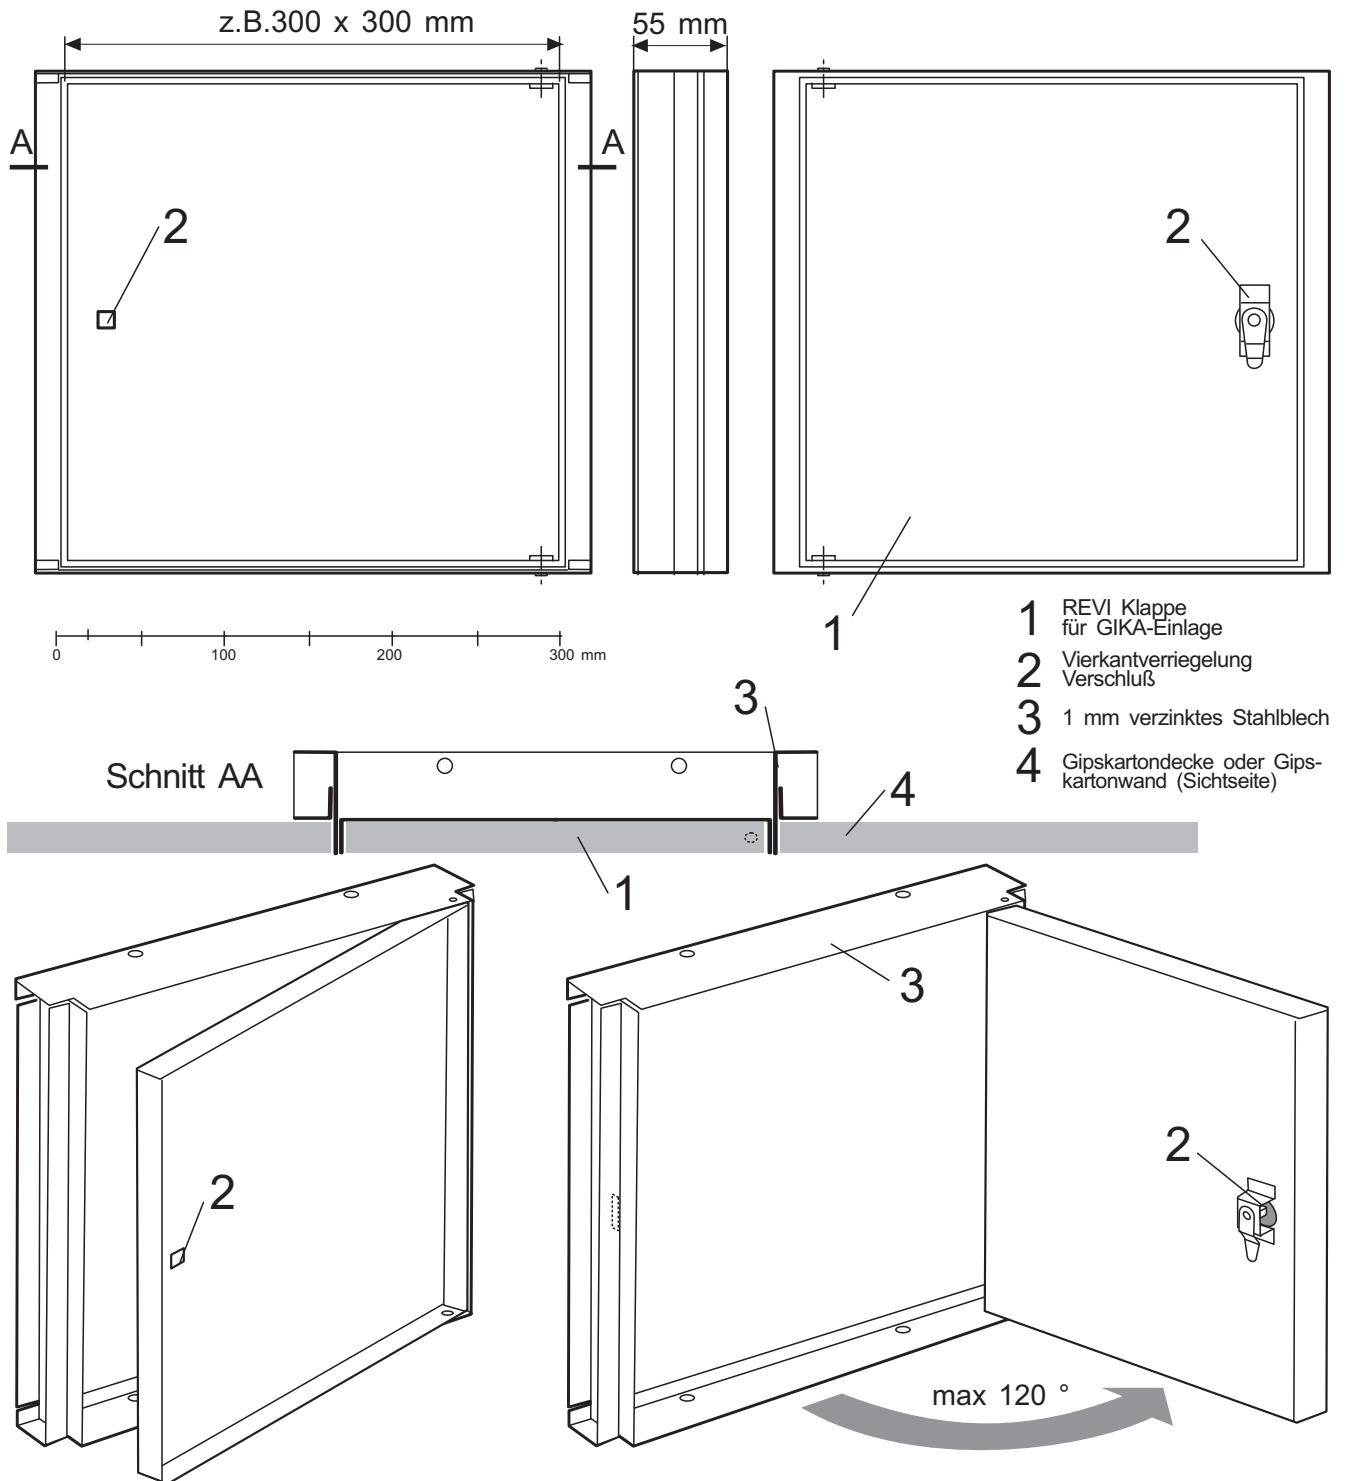

Sanitär - Systeme für Trockenausbau

intrasan-REVI-Klappe aus 1 mm verzinktem Stahlblech für oder mit z.B. 12,5 mm GIKA-Einlage Vierkantverriegelung auch mit Automatik-Federschnapp-Verschluß (Mini-Latch) lieferbar!
Die oben beschriebene REVI-Klappe ist bis 43 mm GIKA-Einlage lieferbar!

Sondergrößen sind lieferbar!

Weitere Beplankungsdicken auf Anfrage.

Technische Änderungen im Rahmen der Weiterentwicklung sowie Irrtum und Druckfehler vorbehalten!

Bernhard Neumaier
intrasan® Sanitärsysteme
Wiesenweg 2
94428 EICHENDORF